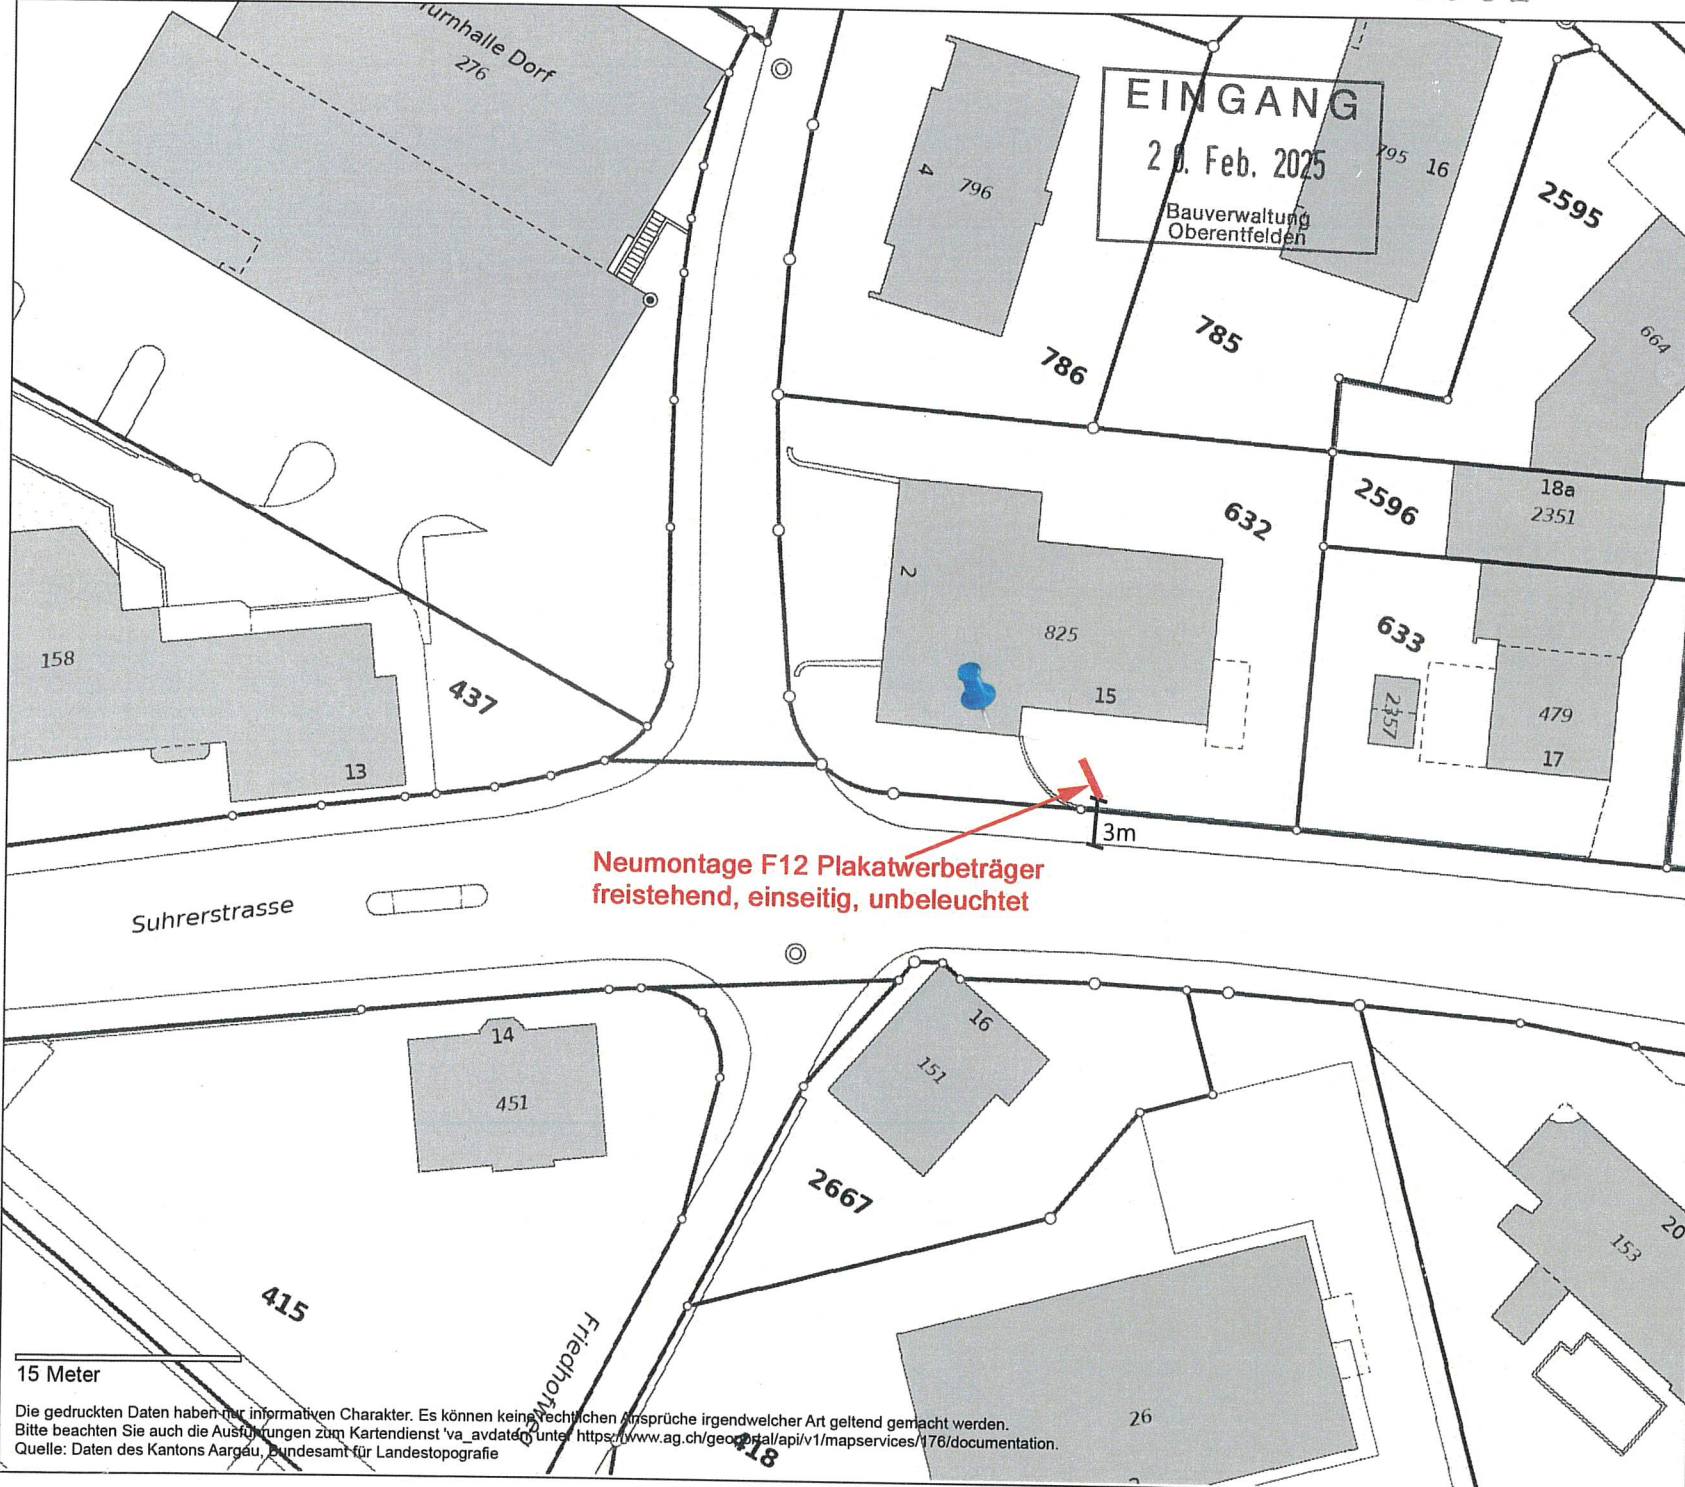

Oberentfelden, Suhrerstrasse 15,  
Prz\_632

APG|SGA  
Allgemeine Plakatgesellschaft AG  
Weidenstrasse 13, Münchenstein  
Postfach  
4002 Basel

19. Feb. 2025

15 Meter

Die gedruckten Daten haben nur informativen Charakter. Es können keine rechtlichen Ansprüche irgendwelcher Art geltend gemacht werden.  
Bitte beachten Sie auch die Ausführungen zum Kartendienst 'va\_avdaten' unter <https://www.ag.ch/geodigital/api/v1/mapservices/176/documentation>.  
Quelle: Daten des Kantons Aargau, Bundesamt für Landestopografie

1:500

erstellt: 06.01.2025