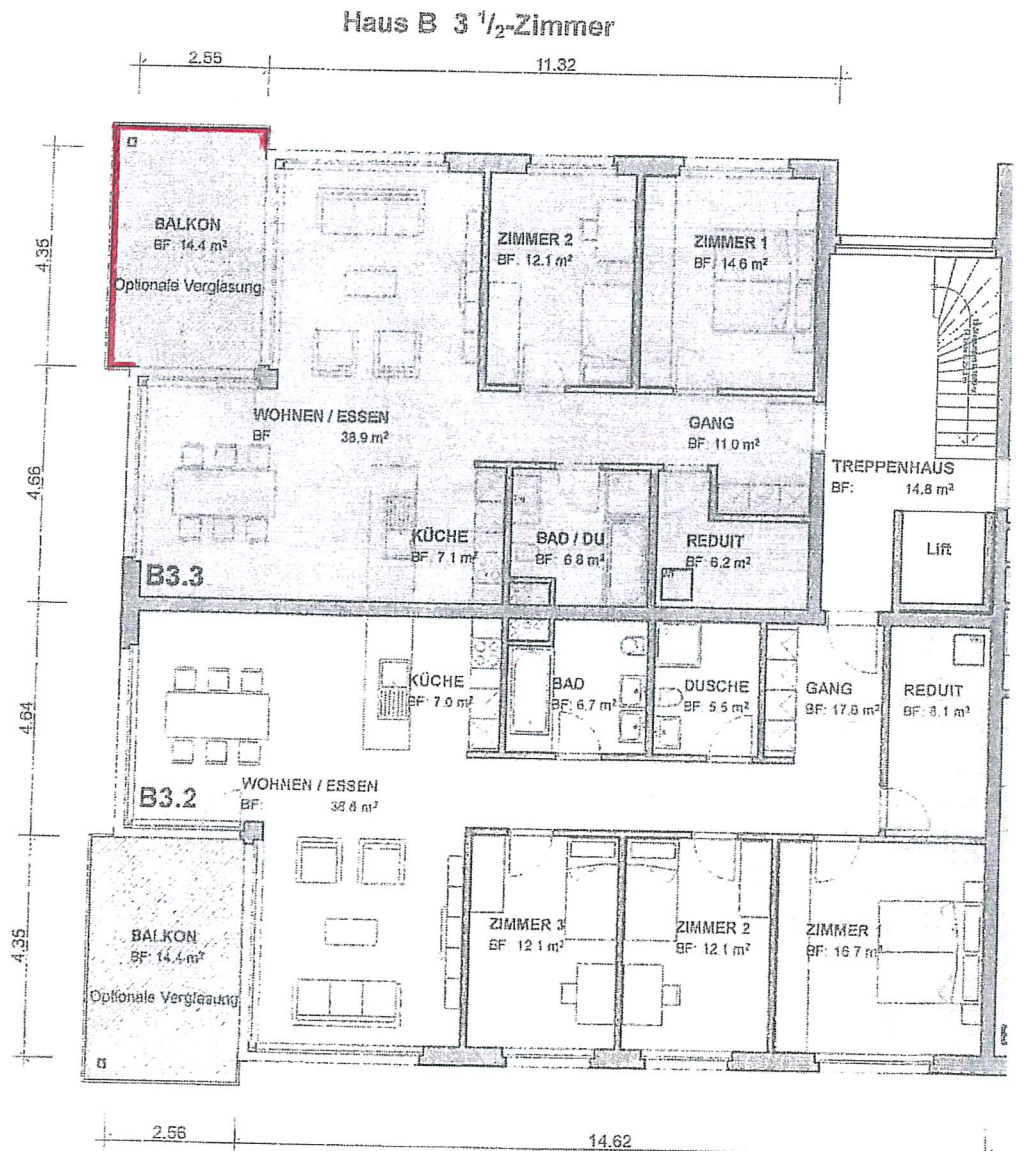

EINGANG
 -3. Feb. 2025
 Bauverwaltung
 Oberentfelden

Hintemann Robert
 Kirchefldweg 19
 5036 Oberentfelden
 079 708 28 65

Wohnüberbauung Kirchefldweg, 5036 Oberentfelden
 Haus B, 1:150

2. Obergeschoss

R. Hintemann