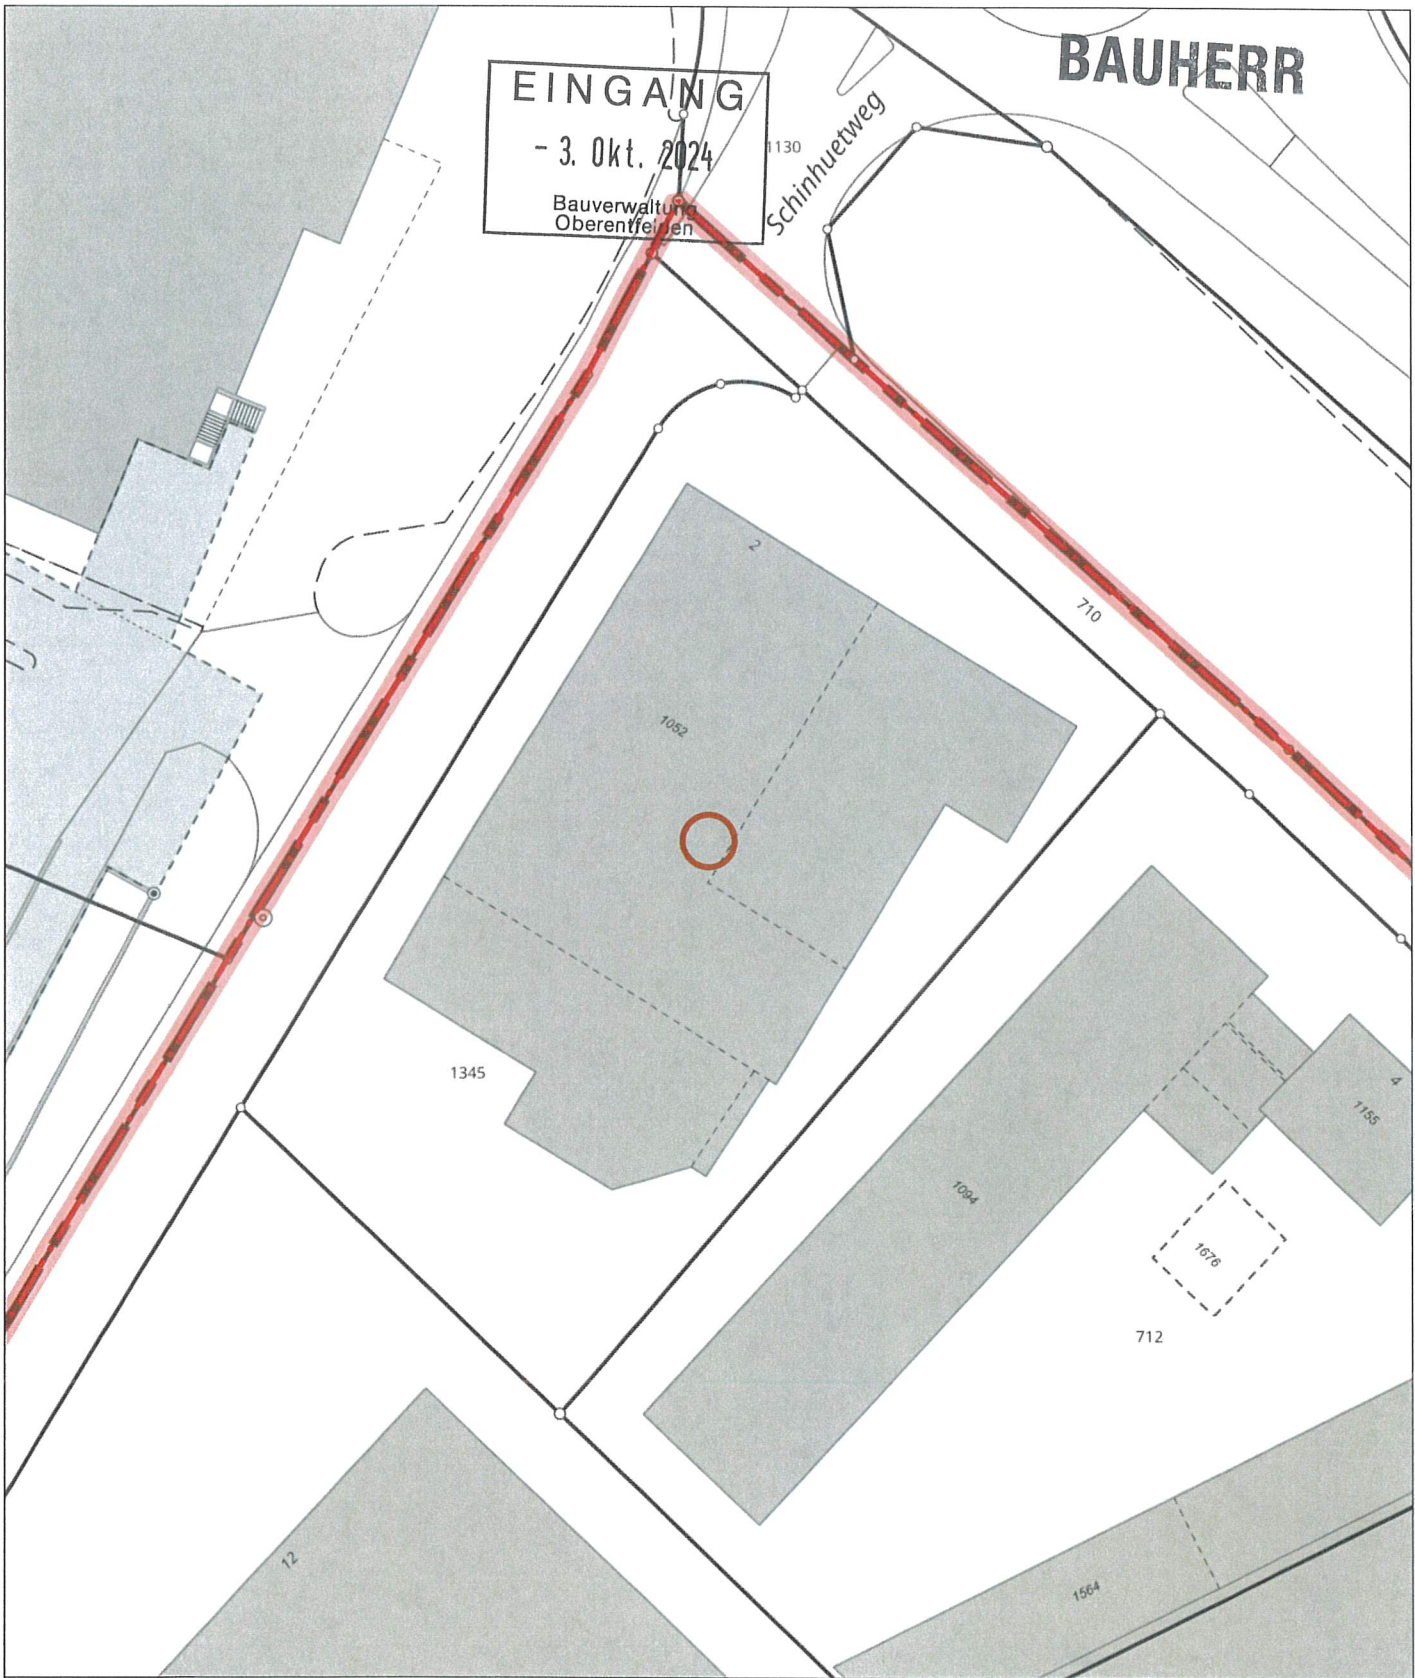

BAUHERR

EINGANG
 - 3. Okt. 2024
 Bauverwaltung
 Oberentfelden

Schinhuetweg
 1130

Gemeinde Oberentfelden
 Dorfstrasse 7
 5036 Oberentfelden
 Tel: 062 / 737 51 50

Für dieses Dokument und dessen Inhalt behält sich der jeweils zuständige Datenherr alle Rechte vor. Die Weiterverwertung der Inhalte zum Zwecke der Bauplanung, der Auskunftserteilung an Dritte sind ohne dessen ausdrückliche Zustimmung verboten. Der rechtskräftige Zustand, die Aktualität und die Genauigkeit der Inhalte sind immer beim jeweiligen Datenherr nachzufragen. Höhenangaben sind vor jeder Anwendung zu überprüfen.
 © geoPro Suisse AG, weitere Quellen: @swisstopo und Daten des Kantons Aargau