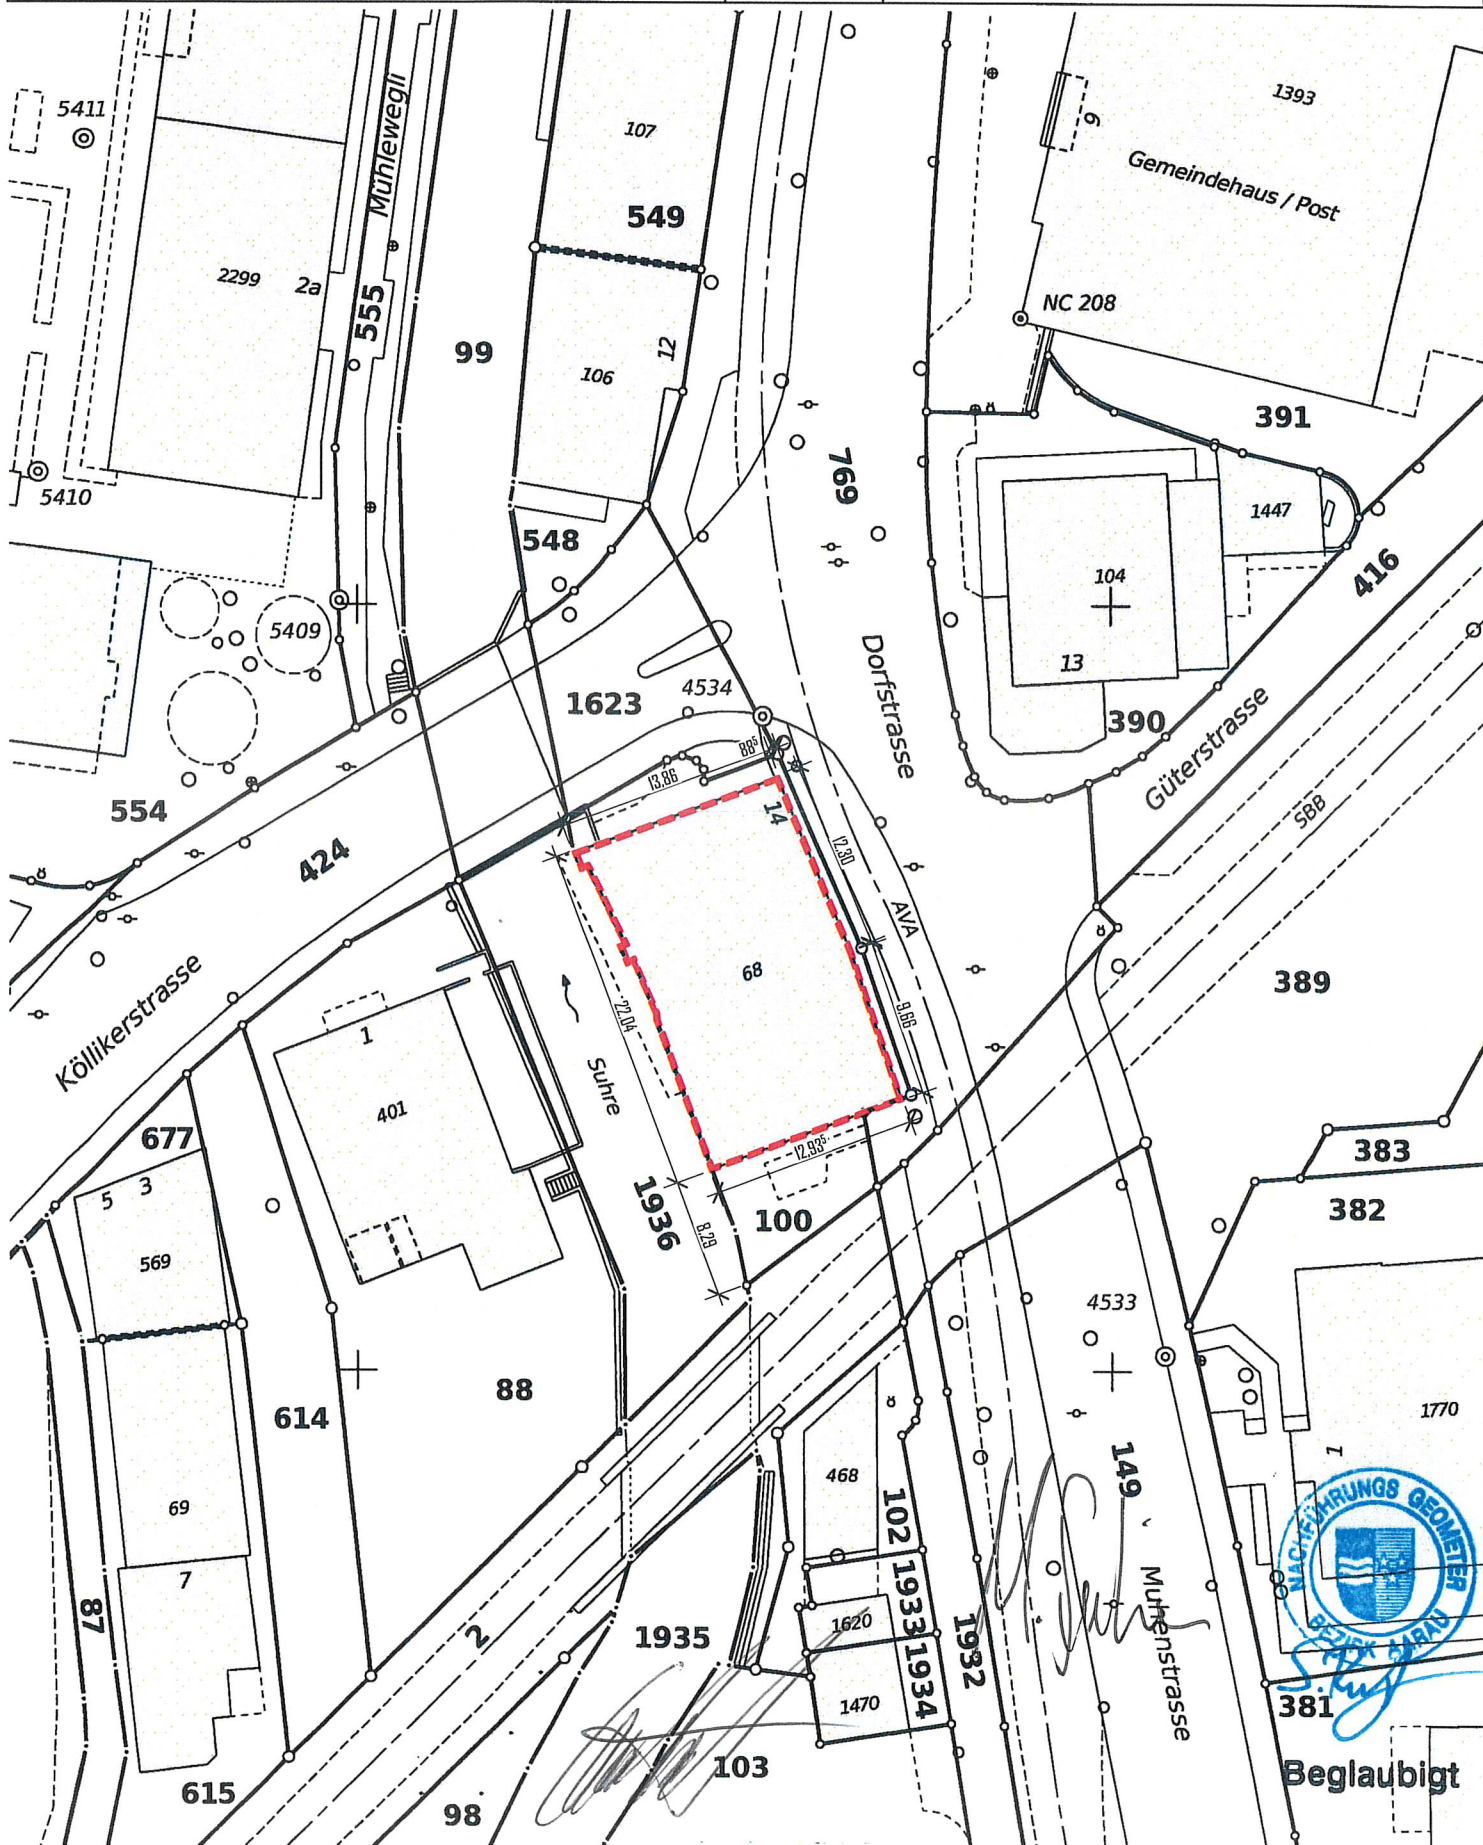

Oberentfelden

1:500

Plannummer: 66
Parzellennummer: 100

EINGANG

- 5. Sep. 2024

Bauverwaltung
Oberentfelden

5999A

BAUHERR

Katasterplankopie

Legende: www.cadastre.ch/legende
Datenqualität: Standard AV93

Datum: 11. Oktober 2023

KANTON AARGAU

Nachführungsgeometer
Kreis Aarau

Achtung!
Parzellen mit unterstrichenen Nummern sind an einer Mutation beteiligt und im Grundbuch noch nicht rechtskräftig eingetragen.
Schutz der Vermessungsfixpunkte: Gefährdungen solcher Punkte (Signaturen \triangle \odot \ominus \otimes) sind umgehend zu melden (Tel. 062 200 28 28).