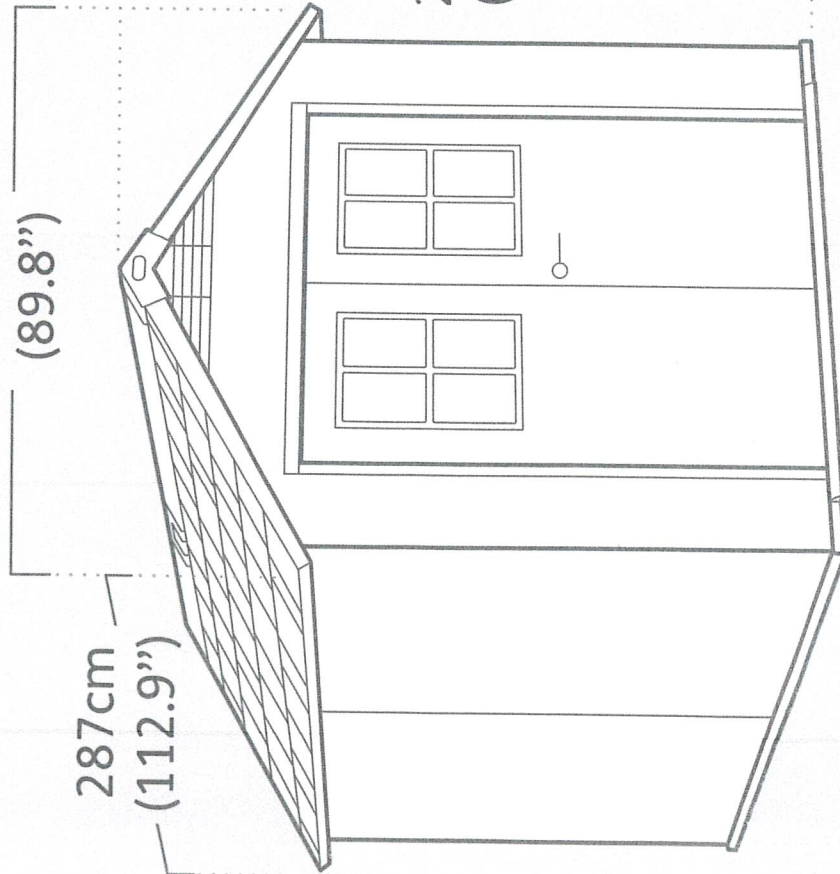

6050

GEMEINDE

Visum

BV HB

TB TBO

Newton 759

Product Dimensions

EINGANG
21. Juni 2024
Bauverwaltung
Oberentfelden

228cm
(89.8")

287cm
(112.9")

252cm
(99.2")

Handwritten signature

6050

BAUHERR

Interior Dimensions (WxDxH) : 201x261x236 cm | 79"x103"x92.9"

Handwritten signature in blue ink