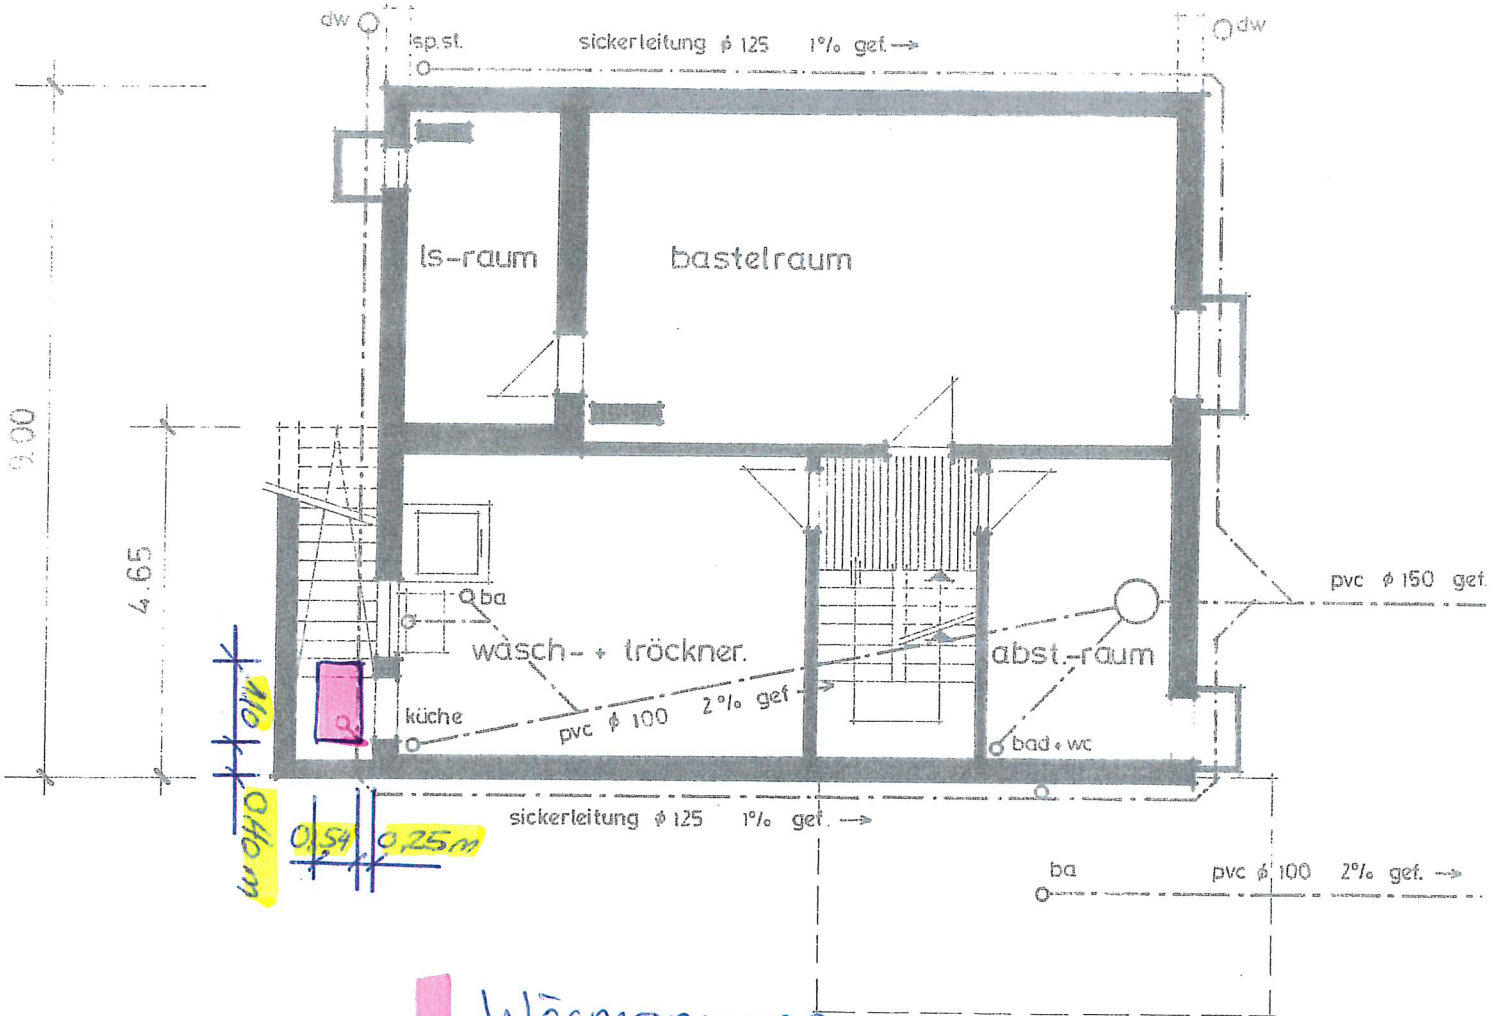

6029

GEMEINDE

Landolfi Haustechnik AG
Heizung/Sanitär/Spenglerei
Industriestrasse 12a
5036 Oberentfelden

EINGANG
28. März 2024
Bauverwaltung
Oberentfelden

BV HB
TB TBO

110 x 110 cm

0.54 0.25m

Wärmepumpe

Buderus

Typ: WLW 186i-7

11.00

M. Grossi
untergeschoss