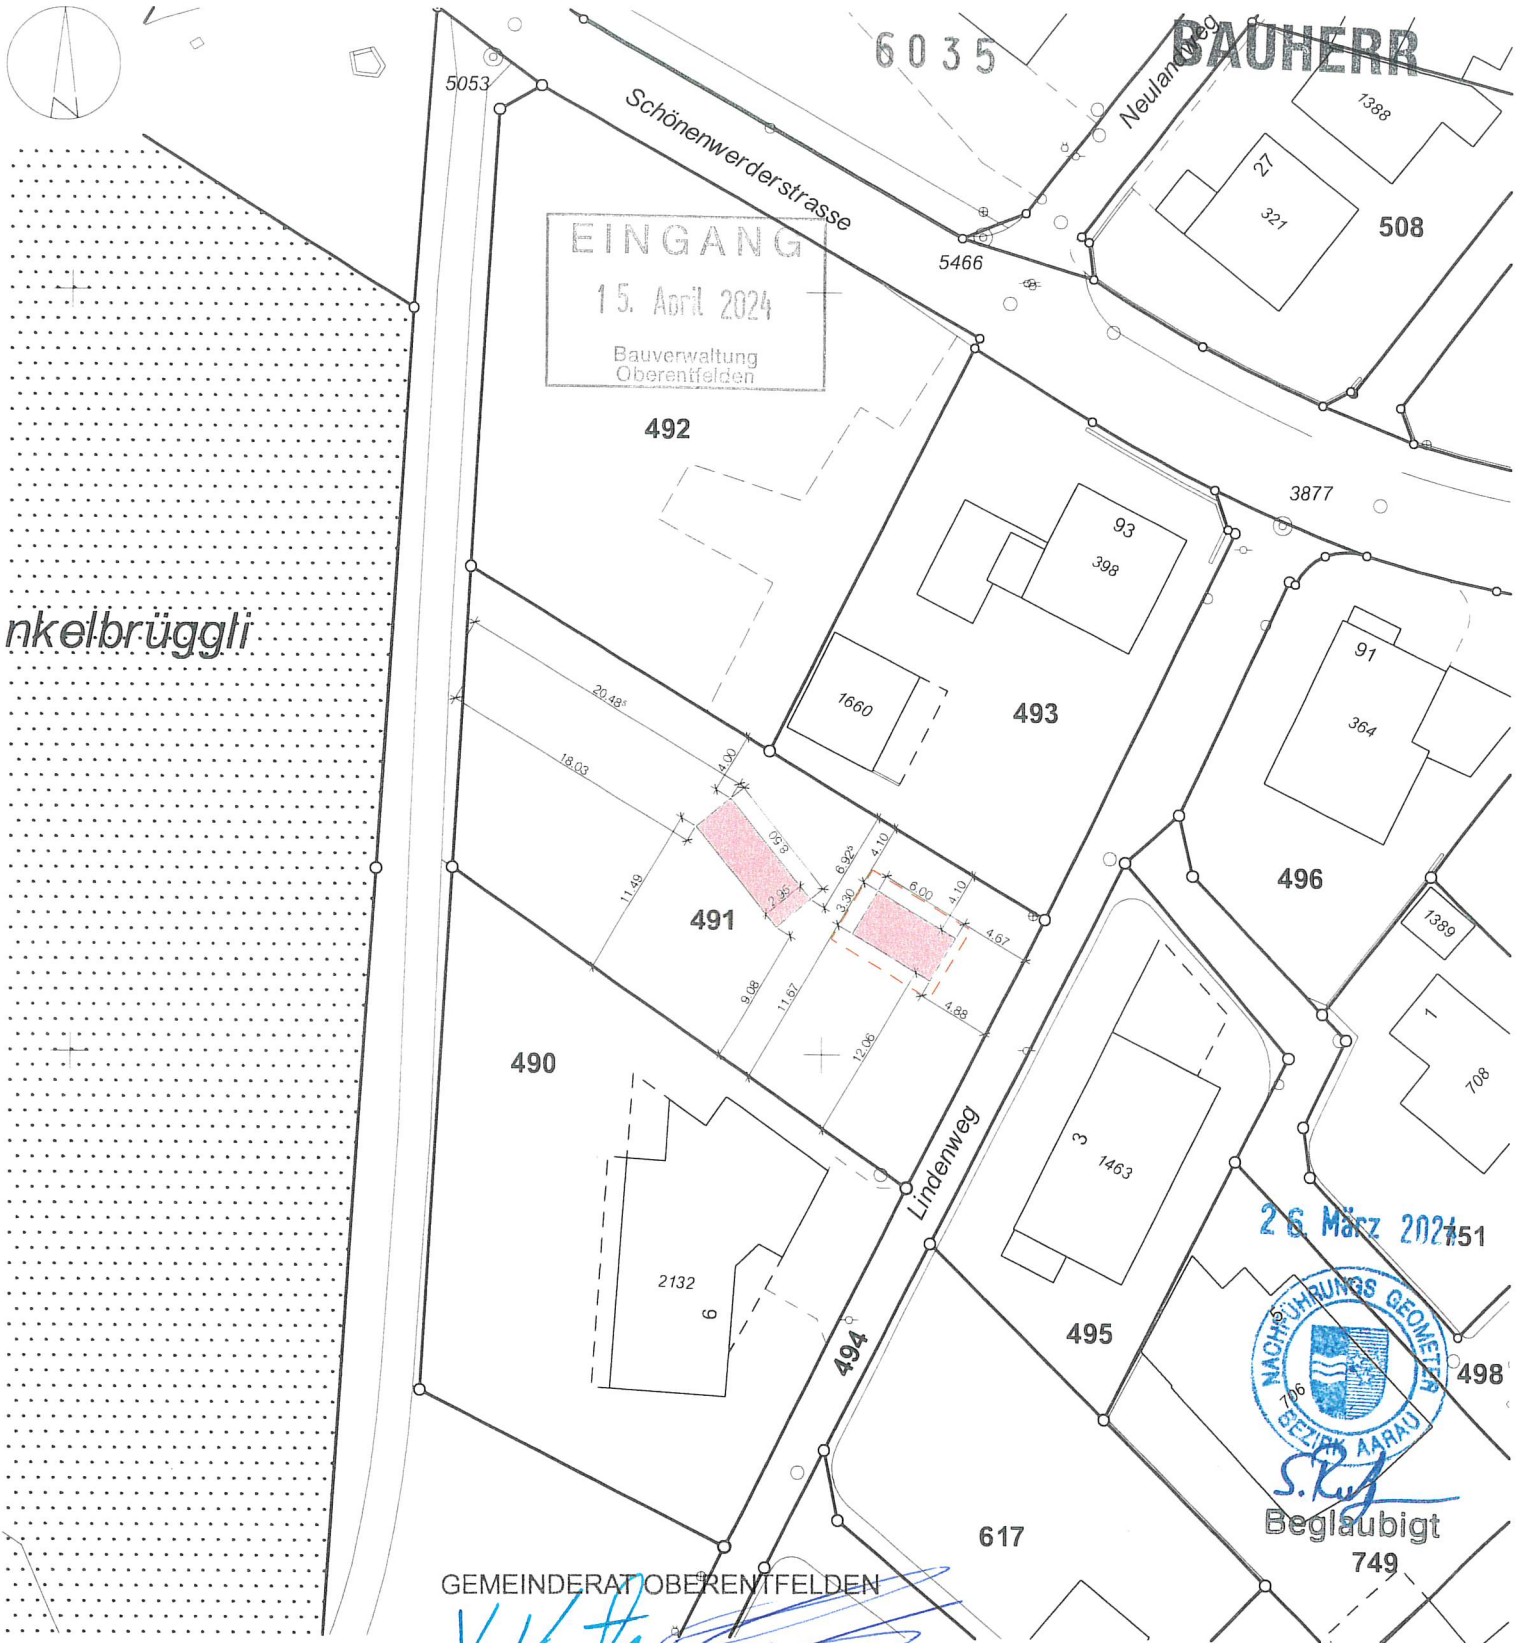

Winkelbruggli

- Bestand
- Neubau
- Rückbau

GEMEINDERAT OBERENTFELDEN

Y. Körber
 Yvette Körber, Grundbesitzer
Florian Semmler
 Florian Semmler, Gemeindeschreiber
 Gemeinde Oberentfelden, Dorfstrasse 7, 5036 Oberentfelden

Baden, den **27.03.24**
Datum

3502 | Wohnhaus Lindenweg Oberentfelden | Lindenweg, 5036 Oberentfelden AG

Baueingabe

32.1 | Katasterplan

1:500